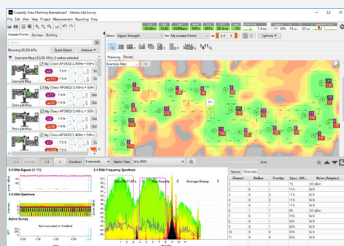

## Ekahau Sidekick™ Pro Pack

El conjunto de herramientas más completo para diseñar, analizar, optimizar y solucionar problemas de redes wifi más rápido. Incluye Ekahau Site Survey Pro + Ekahau Sidekick™.

#### Site Survey Pro con 3D Planner

- Planificación de wifi 3D.
- Planificación de alta capacidad.
- Planificación automática de canales.
- Inspecciones activas y pasivas simultáneas.
- Análisis del espectro.
- Prueba de rendimiento.
- Solución de problemas en tiempo real.
- Informes completamente personalizables.
- Inspección asistida por GPS.